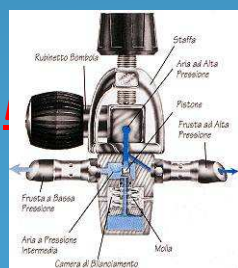

Nuova Tessera Sociale 2012

La Tessera Sociale 2012, da diritto a:

- Frequentare i locali del Centro ;
- Ricaricare Monobombole ;
- Noleggiare le Attrezzature Subacquee a prezzi Socio;
- Ottenere Sconti con negozio Convenzionato Scuba & Tennis di SR
- Sconti su Immersioni Sociali , Diving e Viaggi organizzati
- Sconti su Abbigliamento Personalizzato del Centro ;
- Sconti su Revisione e Manutenzione Attrezzature Subacquee